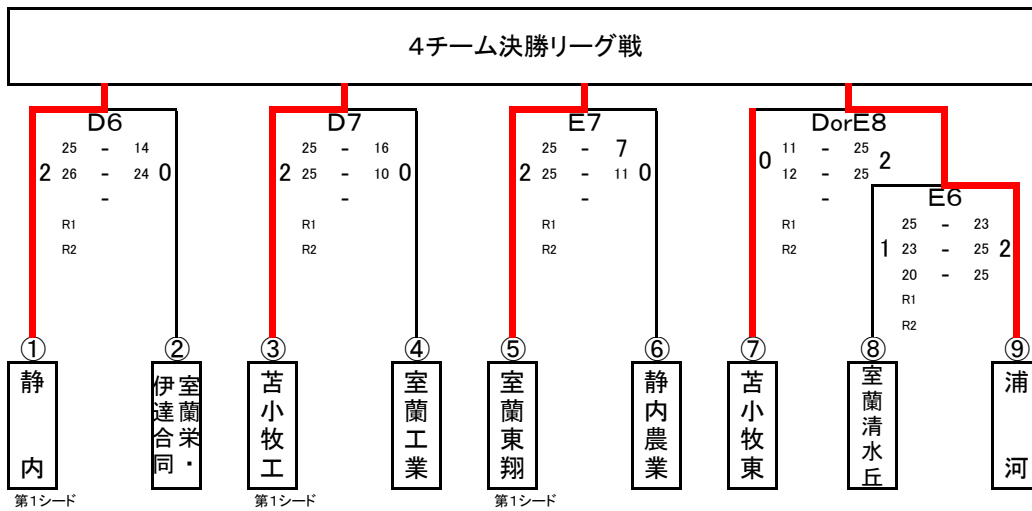

平成28年度
北海道高等学校総合体育大会バレーボール競技室蘭支部予選会

日 時 平成28年5月21日(土)

会 場 北海道苫小牧東高校(D・Eコート)

〈 男子予選ブロックゾーン戦組み合わせ 〉

〈 Aブロックゾーン 〉

〈 Bブロックゾーン 〉

〈 Cブロックゾーン 〉

※D4, E4 (D・E5) 終了後、決勝リーグ進出戦の組み合わせ抽選を行いますので会場にて待機してください。

〈 男子決勝リーグ進出戦組み合わせ 〉

※D7, E7 (D・E8) 終了後、決勝リーグの組み合わせ抽選を行いますので会場にて待機してください。

平成28年度
北海道高等学校総合体育大会バレーボール競技室蘭支部予選会
〈 男子決勝リーグ戦組み合わせ 〉

日 時 平成28年5月22日(日)

会 場 苫小牧東高校(Dコート)

	① 室蘭東翔	② 苫小牧工	③ 静内	④ 浦河	勝	敗	セット率	得失点差	順位
① 室蘭東翔		○ 25 25 - 19 - 10	○ 25 25 - 23 - 21	○ 25 25 - 16 - 10	3	0	100.0%	51	1
② 苫小牧工	× 19 10 - 25 - 25		× 9 18 - 25 - 25	× 21 25 - 25 15 - 19 - 25	0	3	14.3%	-52	4
③ 静内	× 23 21 - 25 - 25	○ 25 25 - 9 - 18		○ 25 20 - 17 25 - 18	2	1	57.1%	27	2
④ 浦河	× 16 10 - 25 - 25	○ 25 19 - 21 25 - 15	× 17 25 - 25 18 - 25		1	2	37.5%	-26	3