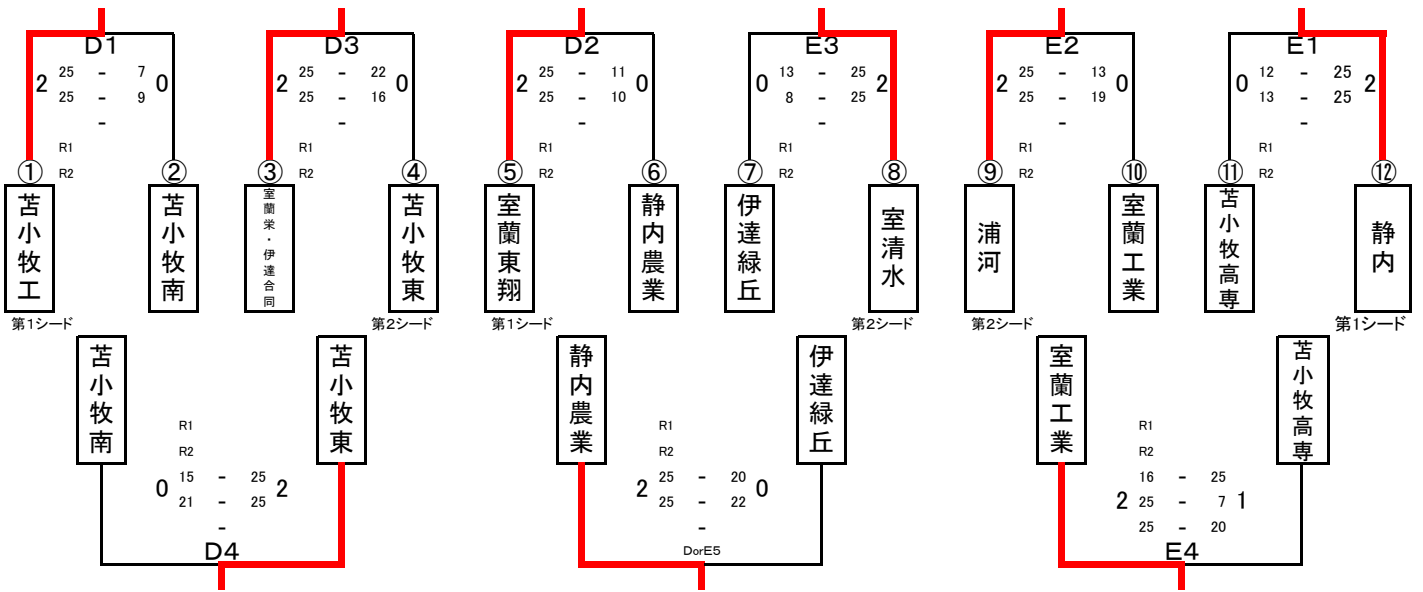

平成28年度
北海道高等学校総合体育大会バレーボール競技室蘭支部予選会

日 時 平成28年5月21日(土)

会 場 北海道苫小牧東高校(D・Eコート)

〈 男子予選ブロックゾーン戦組み合わせ 〉

〈 Aブロックゾーン 〉

〈 Bブロックゾーン 〉

〈 Cブロックゾーン 〉

※D4, E4 (D・E5) 終了後、決勝リーグ進出戦の組み合わせ抽選を行いますので会場にて待機してください。

〈 男子決勝リーグ進出戦組み合わせ 〉

※D7, E7 (D・E8) 終了後、決勝リーグの組み合わせ抽選を行いますので会場にて待機してください。

平成28年度
北海道高等学校総合体育大会バレーボール競技室蘭支部予選会
〈 男子決勝リーグ戦組み合わせ 〉

日 時 平成28年5月22日(日)

会 場 苫小牧東高校(Dコート)

	① 室蘭東翔	② 苫小牧工	③ 静内	④ 浦河	勝	敗	セット率	得失点差	順位
① 室蘭東翔		○ 25 25 - 19 - 10	○ 25 25 - 23 - 21	○ 25 25 - 16 - 10	3	0	100.0%	51	1
② 苫小牧工	× 19 10 - 25 - 25		× 9 18 - 25 - 25	× 21 25 - 25 15 - 19 - 25	0	3	14.3%	-52	4
③ 静内	× 23 21 - 25 - 25	○ 25 25 - 9 - 18		○ 25 20 - 17 25 - 18	2	1	57.1%	27	2
④ 浦河	× 16 10 - 25 - 25	○ 25 19 - 21 25 - 15	× 17 25 - 25 18 - 25		1	2	37.5%	-26	3

日 時 平成28年5月20日(金)

会 場 苫小牧市総合体育館(A・B・Cコート)

Cコート

〈 Eブロックゾーン 〉

〈 Fブロックゾーン 〉

ブロックゾーン戦終了後、苫小牧市総合体育館会議室にて決勝リーグ進出ブロックゾーン戦の抽選を行いますので、各チーム代表者は会場にて待機してください。

平成28年度 北海道高等学校総合体育大会バレーボール競技室蘭支部予選会 女子決勝リーグ進出ブロックゾーン戦組み合わせ

日 時 平成28年5月21日(土)