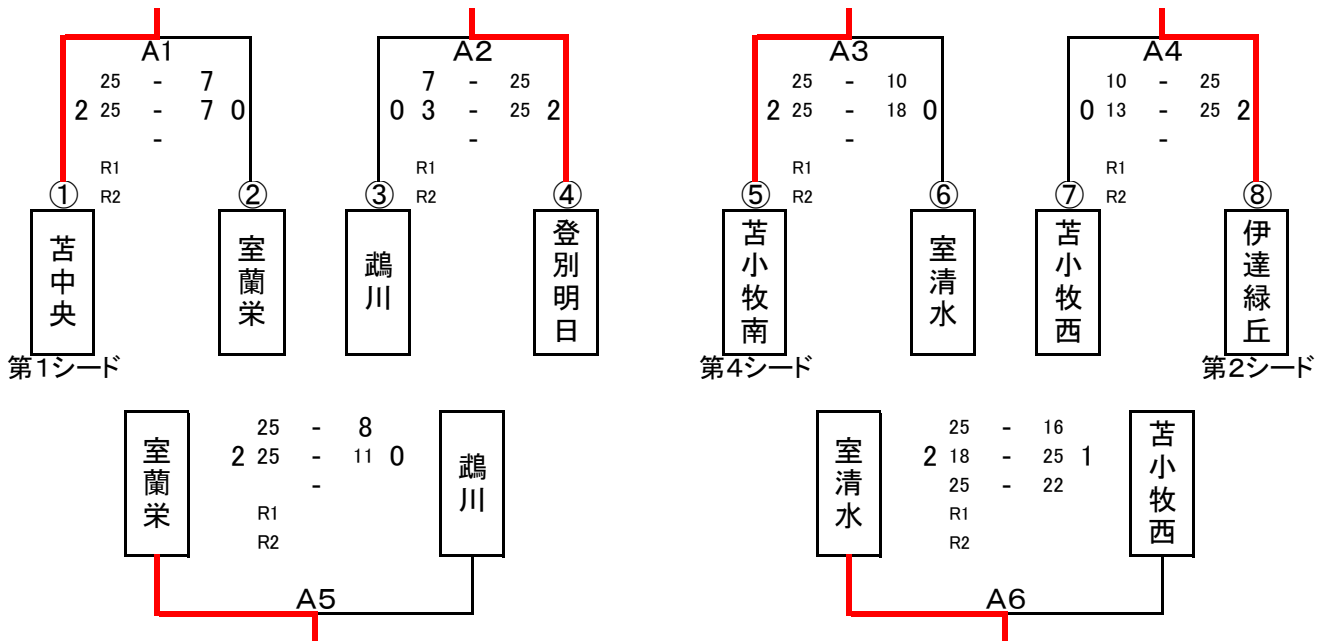

平成28年度 北海道高等学校総合体育大会バレーボール競技室蘭支部予選会

〈 女子予選ブロックゾーン戦組み合わせ 〉

日 時 平成28年5月20日(金)

会 場 苫小牧市総合体育館(A・B・Cコート)

Aコート

〈 Aブロックゾーン 〉

〈 Bブロックゾーン 〉