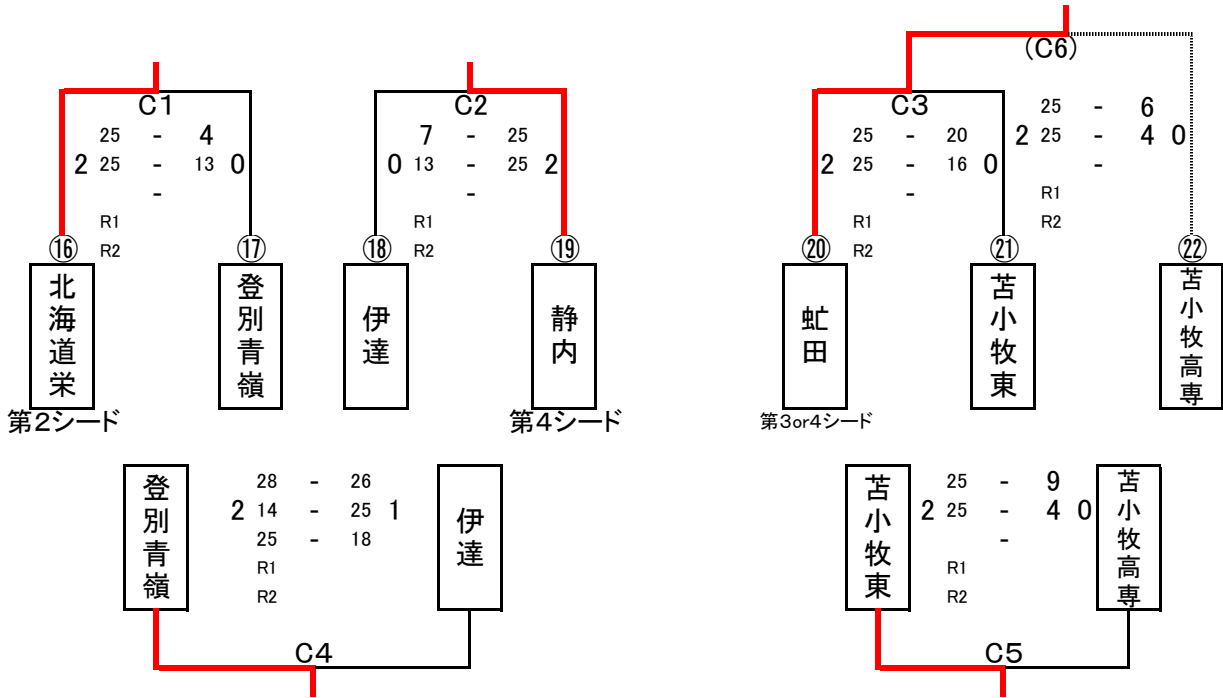

Aコート

〈 Aブロックゾーン 〉

〈 Bブロックゾーン 〉

Bコート

〈 Cブロックゾーン 〉

〈 Dブロックゾーン 〉

平成28年度 北海道高等学校総合体育大会バレーボール競技室蘭支部予選会

〈 女子予選ブロックゾーン戦組み合わせ 〉

日 時 平成28年5月20日(金)

会 場 苫小牧市総合体育館(A・B・Cコート)

Cコート

〈 Eブロックゾーン 〉

〈 Fブロックゾーン 〉

ブロックゾーン戦終了後、苫小牧市総合体育館会議室にて決勝リーグ進出ブロックゾーン戦の抽選を行いますので、各チーム代表者は会場にて待機してください。

平成28年度 北海道高等学校総合体育大会バレーボール競技室蘭支部予選会 女子決勝リーグ進出ブロックゾーン戦組み合わせ

日 時 平成28年5月21日(土)