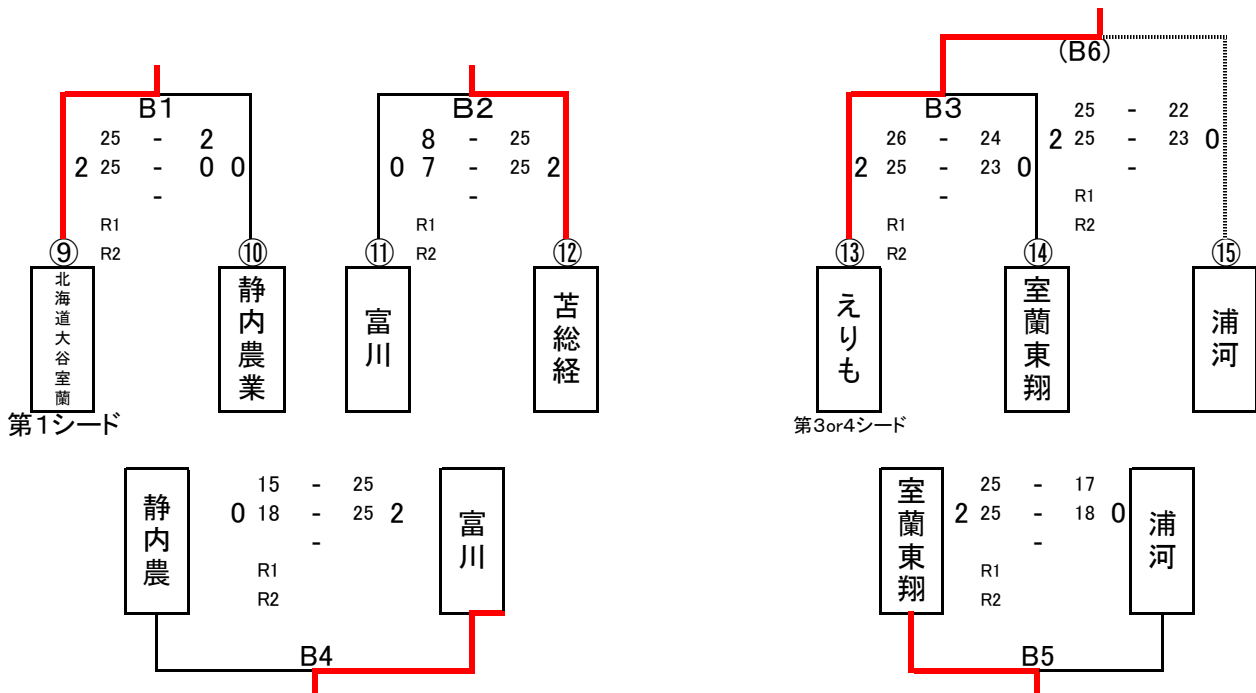

Aコート

〈 Aブロックゾーン 〉

〈 Bブロックゾーン 〉

Bコート

〈 Cブロックゾーン 〉

〈 Dブロックゾーン 〉

平成28年度 北海道高等学校総合体育大会バレーボール競技室蘭支部予選会

〈 女子予選ブロックゾーン戦組み合わせ 〉

日 時 平成28年5月20日(金)

会 場 苫小牧市総合体育館(A・B・Cコート)

Cコート

〈 Eブロックゾーン 〉

〈 Fブロックゾーン 〉

ブロックゾーン戦終了後、苫小牧市総合体育館会議室にて決勝リーグ進出ブロックゾーン戦の抽選を行いますので、各チーム代表者は会場にて待機してください。

平成28年度 北海道高等学校総合体育大会バレーボール競技室蘭支部予選会 女子決勝リーグ進出ブロックゾーン戦組み合わせ

日 時 平成28年5月21日(土)

会 場 苫小牧市総合体育館(A・B・Cコート)

〈 Aブロックゾーン 〉

〈 Bブロックゾーン 〉

〈 Cブロックゾーン 〉

〈 Dブロックゾーン 〉

※ A 4, B 4, C 4 終了後、決勝リーグの抽選を行いますので各チーム代表者は会場にて待機してください。

平成28年度
北海道高等学校総合体育大会バレーボール競技室蘭支部予選会
〈 女子決勝リーグ戦組み合わせ 〉

日 時 平成28年5月22日(日)