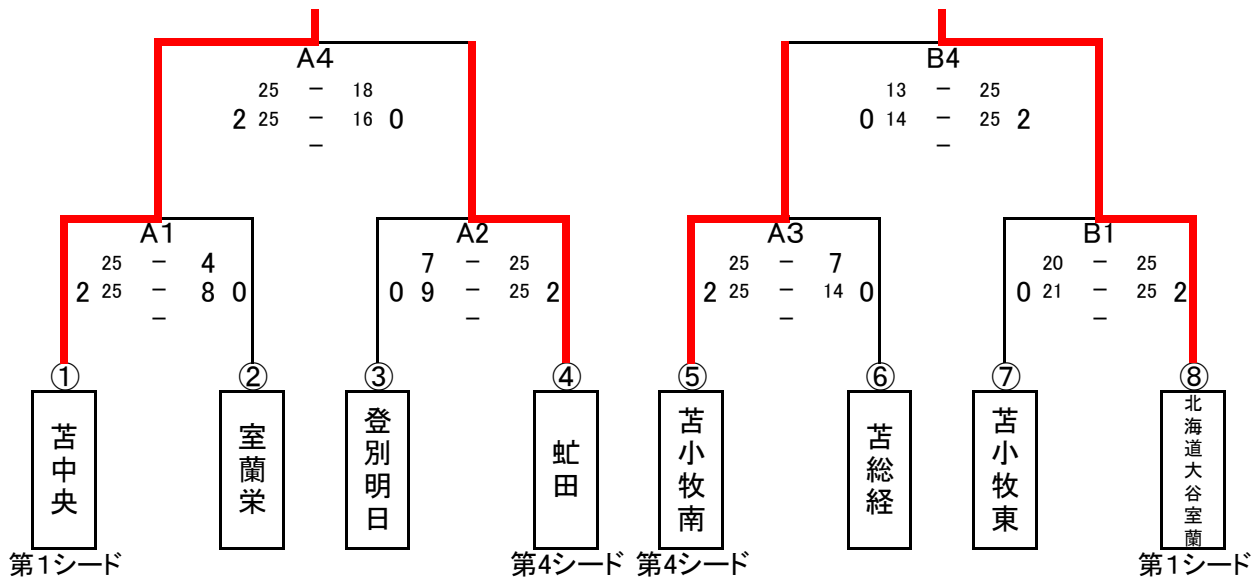

日 時 平成28年5月20日(金)

会 場 苫小牧市総合体育館(A・B・Cコート)

Cコート

〈 Eブロックゾーン 〉

〈 Fブロックゾーン 〉

ブロックゾーン戦終了後、苫小牧市総合体育館会議室にて決勝リーグ進出ブロックゾーン戦の抽選を行いますので、各チーム代表者は会場にて待機してください。

平成28年度 北海道高等学校総合体育大会バレーボール競技室蘭支部予選会 女子決勝リーグ進出ブロックゾーン戦組み合わせ

日 時 平成28年5月21日(土)

会 場 苫小牧市総合体育館(A・B・Cコート)

〈 Aブロックゾーン 〉

〈 Bブロックゾーン 〉

〈 Cブロックゾーン 〉

〈 Dブロックゾーン 〉

※ A 4, B 4, C 4 終了後、決勝リーグの抽選を行いますので各チーム代表者は会場にて待機してください。

平成28年度
北海道高等学校総合体育大会バレーボール競技室蘭支部予選会
〈 女子決勝リーグ戦組み合わせ 〉

日 時 平成28年5月22日(日)