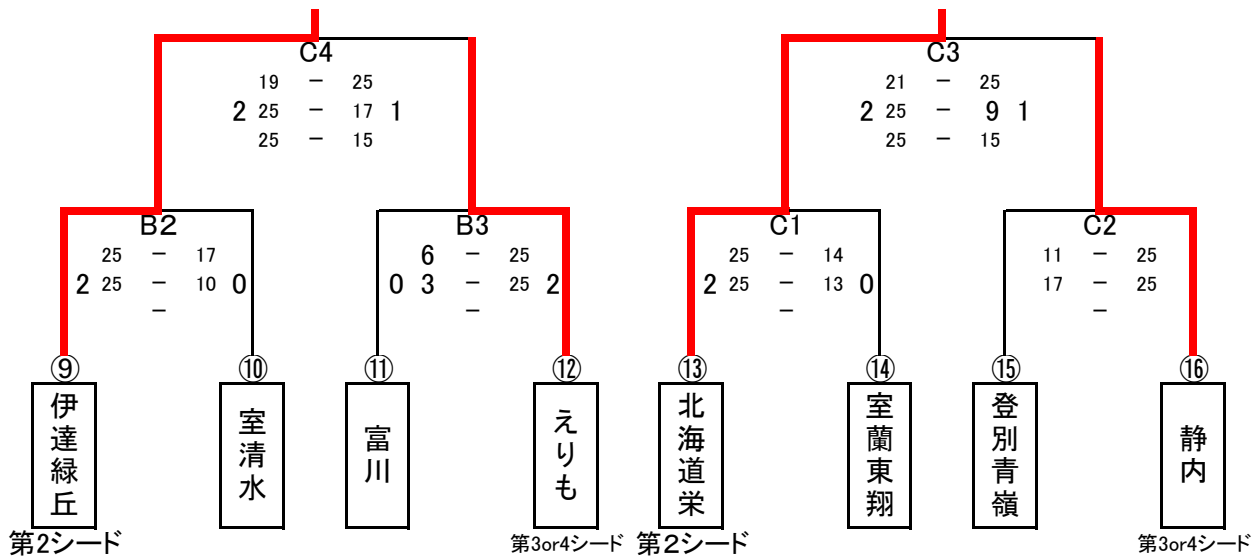

日 時 平成28年5月20日(金)

会 場 苫小牧市総合体育館(A・B・Cコート)

Cコート

〈 Eブロックゾーン 〉

〈 Fブロックゾーン 〉

ブロックゾーン戦終了後、苫小牧市総合体育館会議室にて決勝リーグ進出ブロックゾーン戦の抽選を行いますので、各チーム代表者は会場にて待機してください。

平成28年度 北海道高等学校総合体育大会バレーボール競技室蘭支部予選会 女子決勝リーグ進出ブロックゾーン戦組み合わせ

日 時 平成28年5月21日(土)

会 場 苫小牧市総合体育館(A・B・Cコート)

〈 Aブロックゾーン 〉

〈 Bブロックゾーン 〉

〈 Cブロックゾーン 〉

〈 Dブロックゾーン 〉

※ A 4, B 4, C 4 終了後、決勝リーグの抽選を行いますので各チーム代表者は会場にて待機してください。

平成28年度
北海道高等学校総合体育大会バレーボール競技室蘭支部予選会
〈 女子決勝リーグ戦組み合わせ 〉

日 時 平成28年5月22日(日)

会 場 苫小牧東高校(Eコート)

	① 北海道大谷室蘭	② 苫中央	③ 北海道栄	④ 伊達緑丘	勝	敗	セット率	得失点差	順位
① 北海道大谷室蘭		○ 25 25 - 22 - 21	○ 25 25 - 20 - 15	○ 25 25 - 20 - 14	3	0	100.0%	38	1
② 苫中央	× 22 21 - 25 - 25		○ 25 22 - 13 25 - 14	× 21 19 - 25 - 25	1	2	28.6%	3	3
③ 北海道栄	× 20 15 - 25 - 25	× 13 25 - 25 14 - 22 - 25		× 23 23 - 25 - 25	0	3	14.3%	-39	4
④ 伊達緑丘	× 20 14 - 25 - 25	○ 25 25 - 21 - 19	○ 25 25 - 23 - 23		2	1	66.7%	-2	2